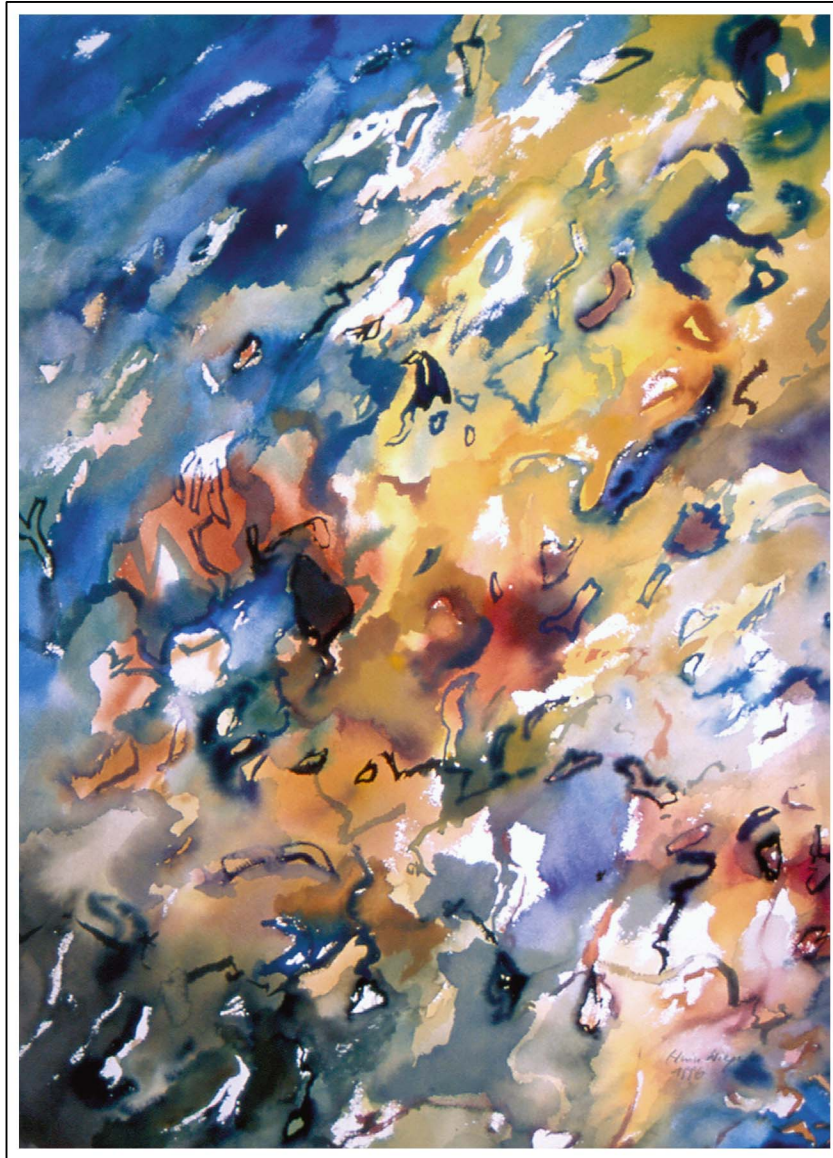

EDWIN WIEGELE

MALEREI - GRAFIK

1996 - 2006

„Oktoberwind“. Acryl, Kohle auf Leinen. 120 x 120 cm. 2003

„Spüren 1“. Bleistift. 50 x 80 cm. 2006

„lovegames“. Acryl, Kreide. 70 x 100 cm. 2005

„Ohne Titel“. Acryl, Kreide. 70 x 100 cm. 2000

„Tagträume“. Aquarell, Tusche. 97 x 73 cm. 1999

„Carmina burana“. Improvisation. Aquarell. 60 x 80 cm. 1996

„Visionen“. Aquarell, Feder. 40 x 50 cm . 2004

„Visionen“ Aquarell, Tusche. 40 x 50 cm. 2004

„Fundstücke, Bildplatten“. Aquarell, Tusche. 62 x 46 cm. 1999

„Fossilien“. Aquarell, Tusche. 97 x 73 cm. 1999