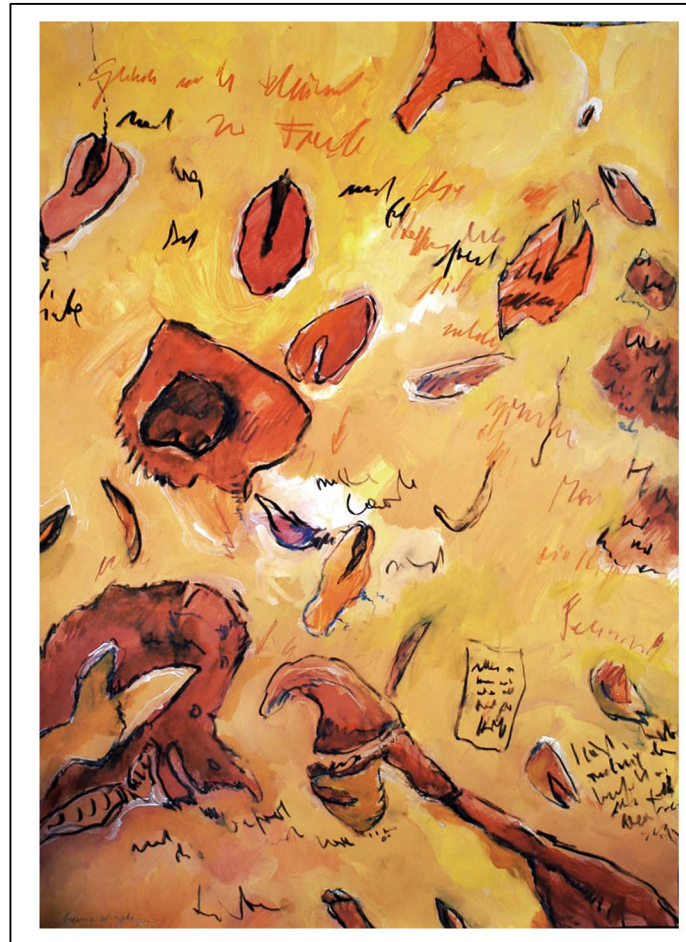

EDWIN WIEGELE

MALEREI - GRAFIK

1996 - 2006

„Oktoberwind“. Acryl, Kohle auf Leinen. 120 x 120 cm. 2003

„Spüren 1“. Bleistift. 50 x 80 cm. 2006

„lovegames“. Acryl, Kreide. 70 x 100 cm. 2005

„Ohne Titel“. Acryl, Kreide. 70 x 100 cm. 2000

„Tagträume“. Aquarell, Tusche. 97 x 73 cm. 1999

„Carmina burana“. Improvisation. Aquarell. 60 x 80 cm. 1996

„Visionen“. Aquarell, Feder. 40 x 50 cm . 2004

„Visionen“ Aquarell, Tusche. 40 x 50 cm. 2004

„Fundstücke, Bildplatten“. Aquarell, Tusche. 62 x 46 cm. 1999

„Fossilien“. Aquarell, Tusche. 97 x 73 cm. 1999