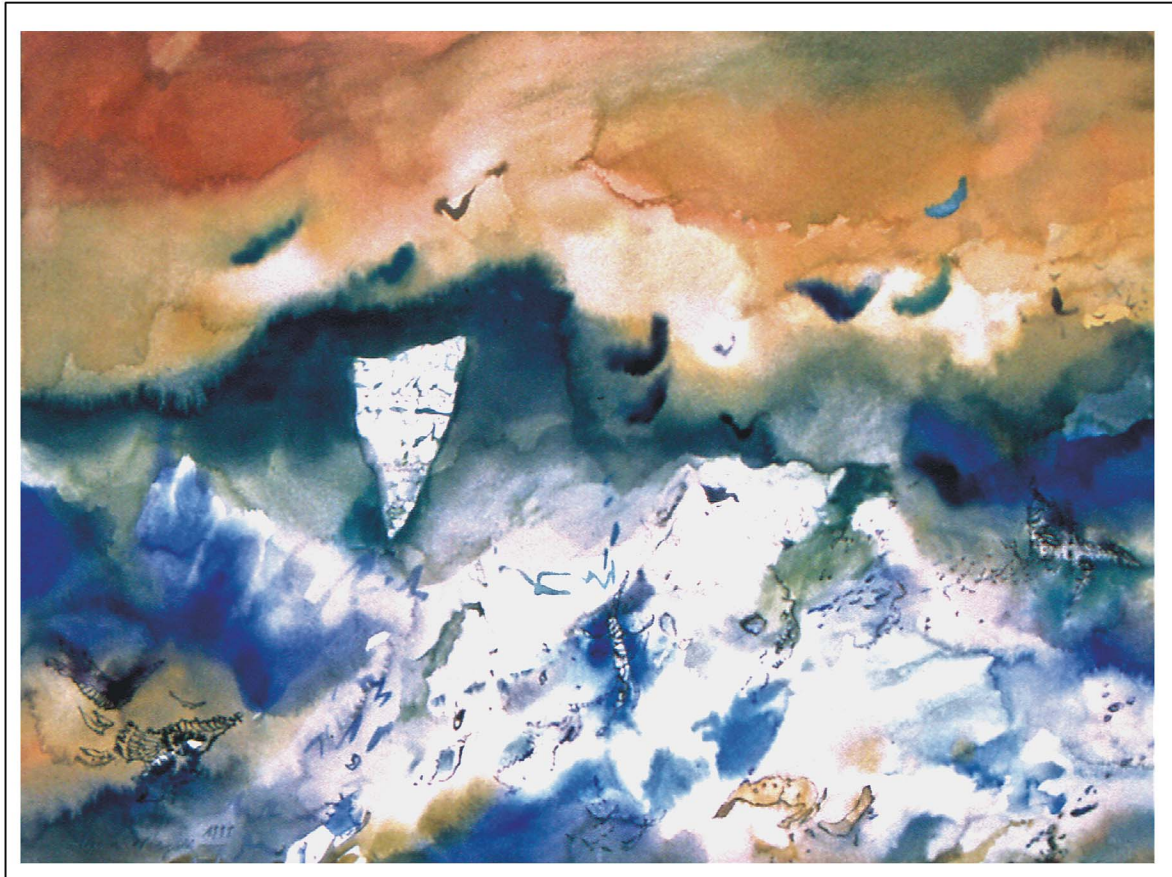

EDWIN WIEGELE

MALEREI - GRAFIK

1996 - 2006

„Oktoberwind“. Acryl, Kohle auf Leinen. 120 x 120 cm. 2003

„Spüren 1“. Bleistift. 50 x 80 cm. 2006

„lovegames“. Acryl, Kreide. 70 x 100 cm. 2005

„Ohne Titel“. Acryl, Kreide. 70 x 100 cm. 2000

„Tagträume“. Aquarell, Tusche. 97 x 73 cm. 1999

„Carmina burana“. Improvisation. Aquarell. 60 x 80 cm. 1996

„Visionen“. Aquarell, Feder. 40 x 50 cm . 2004

„Visionen“ Aquarell, Tusche. 40 x 50 cm. 2004

„Fundstücke, Bildplatten“. Aquarell, Tusche. 62 x 46 cm. 1999

„Fossilien“. Aquarell, Tusche. 97 x 73 cm. 1999