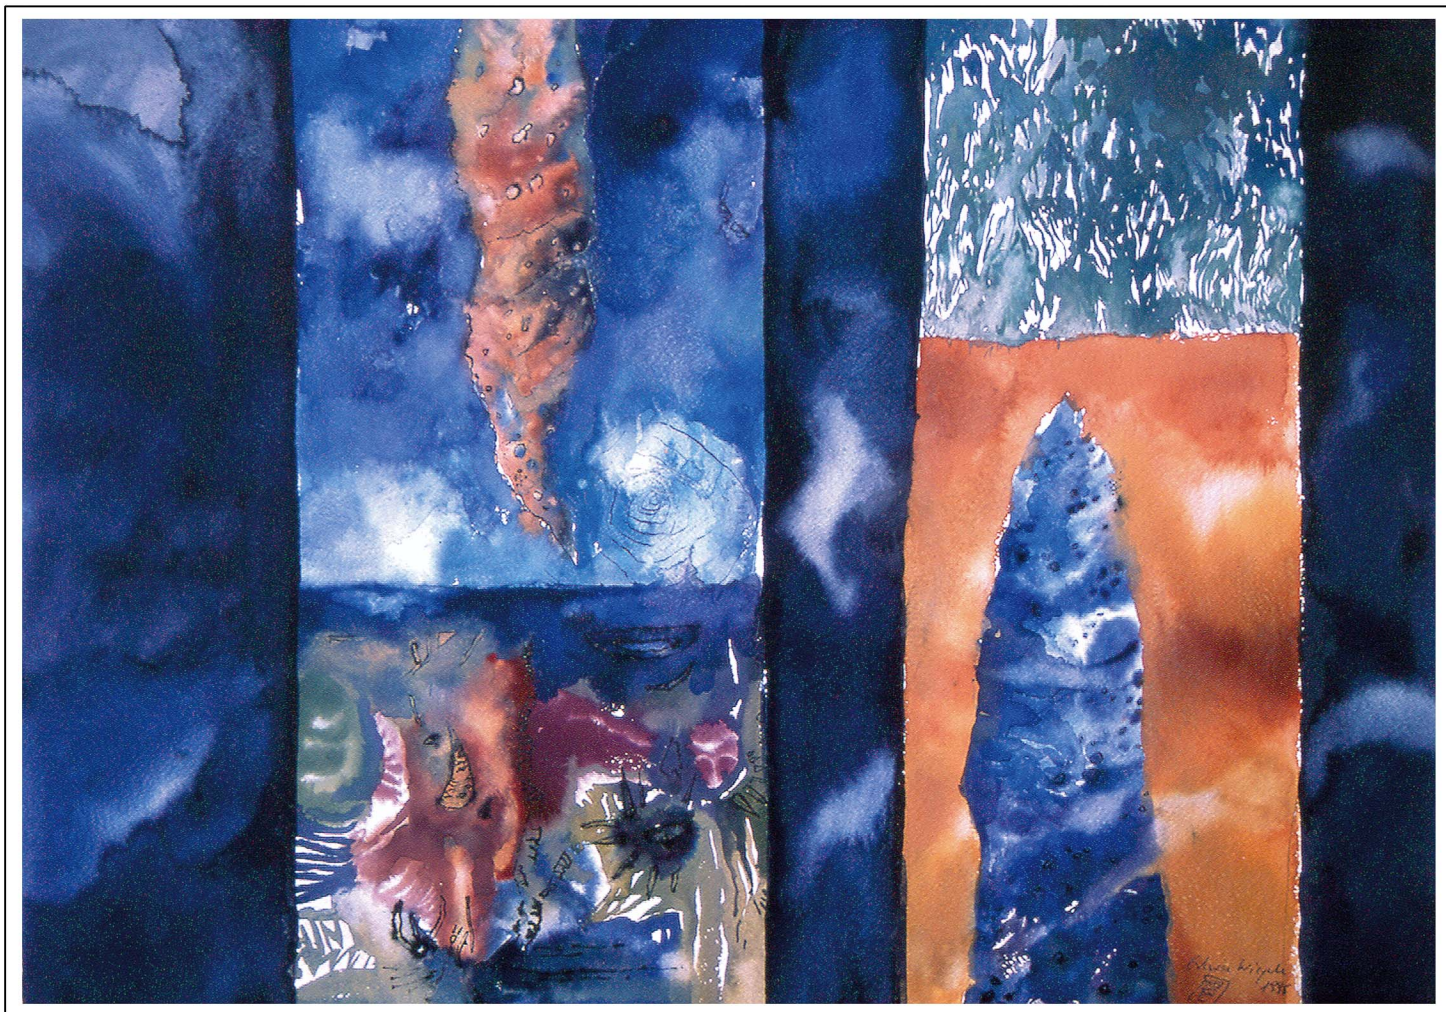

EDWIN WIEGELE

MALEREI - GRAFIK

1996 - 2006

„Oktoberwind“. Acryl, Kohle auf Leinen. 120 x 120 cm. 2003

„Spüren 1“. Bleistift. 50 x 80 cm. 2006

„lovegames“. Acryl, Kreide. 70 x 100 cm. 2005

„Ohne Titel“. Acryl, Kreide. 70 x 100 cm. 2000

„Tagträume“. Aquarell, Tusche. 97 x 73 cm. 1999

„Carmina burana“. Improvisation. Aquarell. 60 x 80 cm. 1996

„Visionen“. Aquarell, Feder. 40 x 50 cm . 2004

„Visionen“ Aquarell, Tusche. 40 x 50 cm. 2004

„Fundstücke, Bildplatten“. Aquarell, Tusche. 62 x 46 cm. 1999

„Fossilien“. Aquarell, Tusche. 97 x 73 cm. 1999