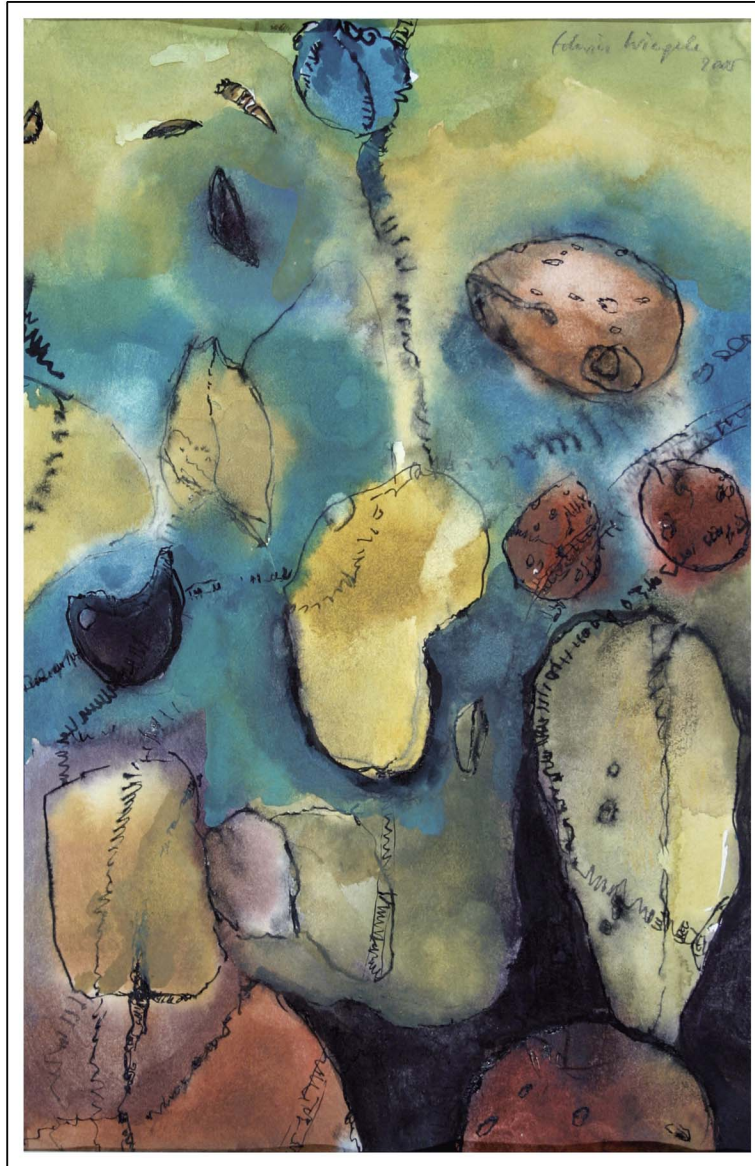

EDWIN WIEGELE

MALEREI - GRAFIK

1996 - 2006

„Oktoberwind“. Acryl, Kohle auf Leinen. 120 x 120 cm. 2003

„Spüren 1“. Bleistift. 50 x 80 cm. 2006

„lovegames“. Acryl, Kreide. 70 x 100 cm. 2005

„Ohne Titel“. Acryl, Kreide. 70 x 100 cm. 2000

„Tagträume“. Aquarell, Tusche. 97 x 73 cm. 1999

„Carmina burana“. Improvisation. Aquarell. 60 x 80 cm. 1996

„Visionen“. Aquarell, Feder. 40 x 50 cm . 2004

„Visionen“ Aquarell, Tusche. 40 x 50 cm. 2004

„Fundstücke, Bildplatten“. Aquarell, Tusche. 62 x 46 cm. 1999

„Fossilien“. Aquarell, Tusche. 97 x 73 cm. 1999