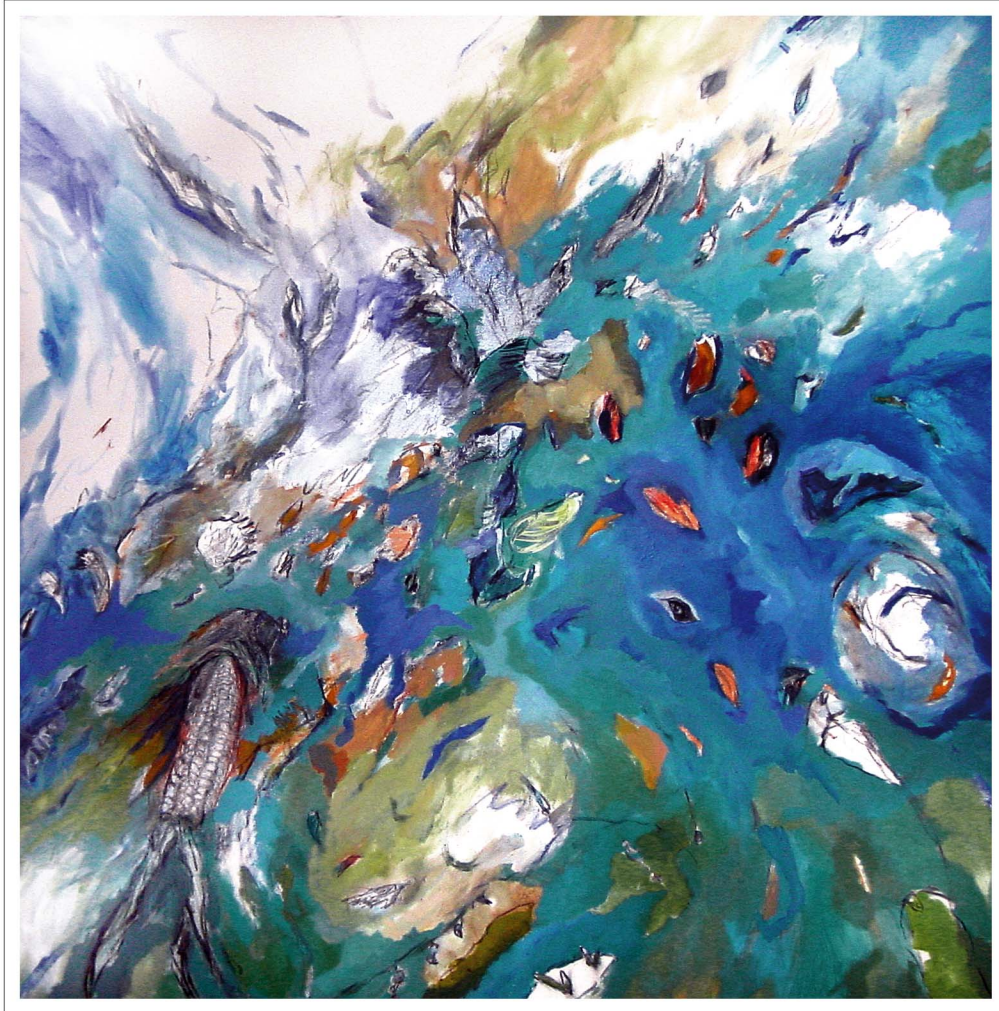

EDWIN WIEGELE

MALEREI - GRAFIK

1996 - 2006

„Oktoberwind“. Acryl, Kohle auf Leinen. 120 x 120 cm. 2003

„Spüren 1“. Bleistift. 50 x 80 cm. 2006

„lovegames“. Acryl, Kreide. 70 x 100 cm. 2005

„Ohne Titel“. Acryl, Kreide. 70 x 100 cm. 2000

„Tagträume“. Aquarell, Tusche. 97 x 73 cm. 1999

„Carmina burana“. Improvisation. Aquarell. 60 x 80 cm. 1996

„Visionen“. Aquarell, Feder. 40 x 50 cm . 2004

„Visionen“ Aquarell, Tusche. 40 x 50 cm. 2004

„Fundstücke, Bildplatten“. Aquarell, Tusche. 62 x 46 cm. 1999

„Fossilien“. Aquarell, Tusche. 97 x 73 cm. 1999