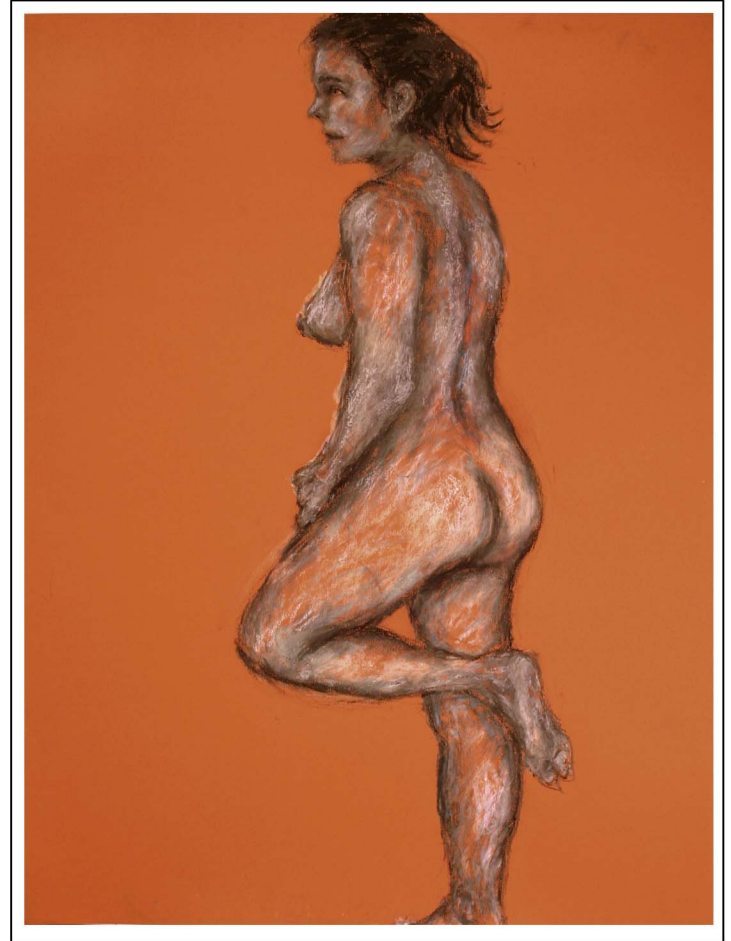

„Cupido“ / Dyptichon. Kohle, Acryl. 140 x 40 cm . 2006

„Im Garten der Lüste“. Kohle, Acryl auf Leinen.. 140 x 40 cm. 2006

„Corrida de Toros“. Serie. Bleistift, Kreide. 20 x 15 cm. 2006

„Corrida de Toros“. Serie. Bleistift, Kreide. 20 x 15 cm. 2006

„Corrida de Toros“. Serie. Bleistift, Kreide. 20 x 15 cm. 2006

„Corrida de Toros“. Serie. Bleistift, Kreide. 20 x 15 cm. 2006

„Adria“. Buntstift, Bleistift. 21 x 29 cm. 2002

„Beach“. Bleistift, Kreide. 21x 17 cm. 2006

„Aktstudien“. Kreide. 50 x 60 cm. 2006

„Chonche“. Acryl, Kohle auf Leinen. 140 x 40 cm. 2005 / 2006