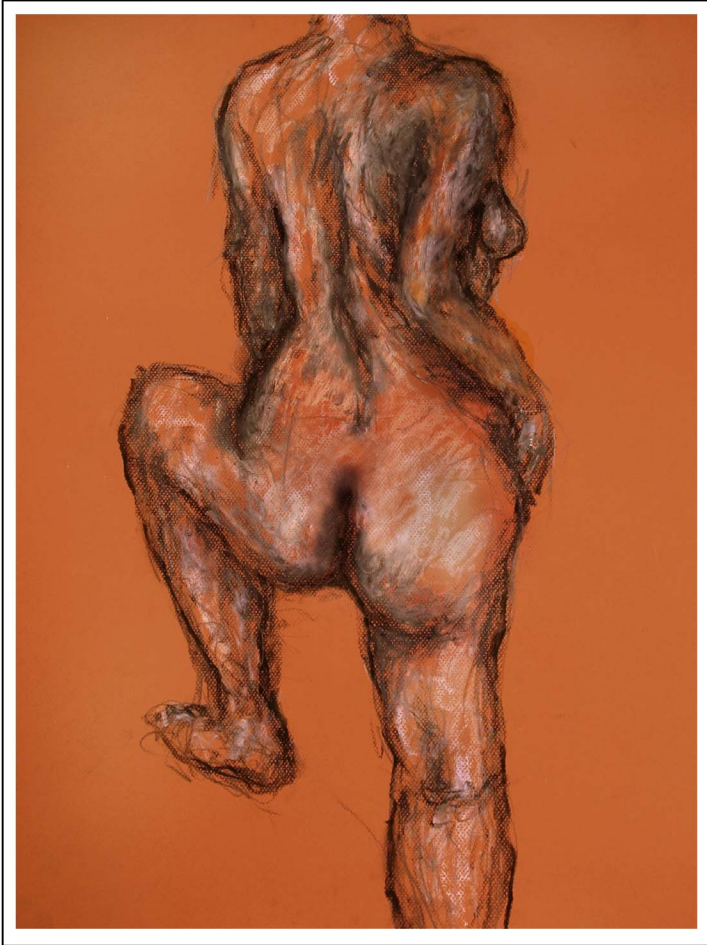

„Cupido“ / Dyptichon. Kohle, Acryl. 140 x 40 cm . 2006

„Im Garten der Lüste“. Kohle, Acryl auf Leinen.. 140 x 40 cm. 2006

„Corrida de Toros“. Serie. Bleistift, Kreide. 20 x 15 cm. 2006

„Corrida de Toros“. Serie. Bleistift, Kreide. 20 x 15 cm. 2006

„Corrida de Toros“. Serie. Bleistift, Kreide. 20 x 15 cm. 2006

„Corrida de Toros“. Serie. Bleistift, Kreide. 20 x 15 cm. 2006

„Adria“. Buntstift, Bleistift. 21 x 29 cm. 2002

„Beach“. Bleistift, Kreide. 21x 17 cm. 2006

„Aktstudien“. Kreide. 50 x 60 cm. 2006

„Chonche“. Acryl, Kohle auf Leinen. 140 x 40 cm. 2005 / 2006